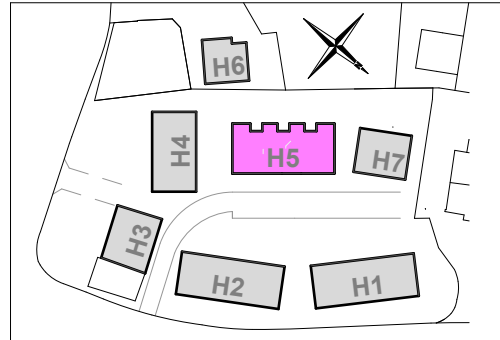

Haus 5
Dachgeschoss 1:100

Wohnungsfläche gemessen ab Innerkante Aussenwand

5.5 Zimmer Dachgeschoss H5-6

Wohnungsfläche	132.3 m ²
ged. Balkon	15.5 m ²
2 Reduit	5.4 m ²
Keller UG	10.9 m ²

5.5 Zimmer Dachgeschoss H5-7

Wohnungsfläche	131.6 m ²
3 ged. Balkone	39.2 m ²
2 Reduit	5.4 m ²
Keller UG	12.9 m ²